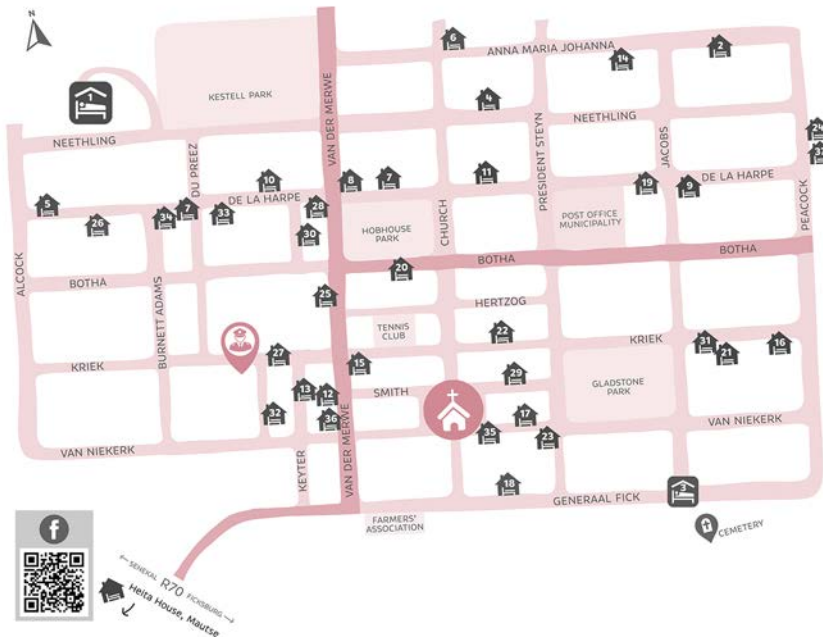

ROSENDAL

www.rosendaltown.co.za

- 1 The Rosendal Country Retreat
- 2 Herenberg
- 3 Rosendal Bachpachers
- 4 The Chef's House
- 5 Schurwehop
- 6 Erf1
- 7 Kraal
- 8 Modderfort
- 9 Ramatheola
- 10 Rangela
- 11 Nagmaal
- 12 The Post Office
- 13 The Blacksmith's Shop
- 14 Die Rooi Haan
- 15 The Barn
- 16 Rus&Dal
- 17 Meerdal Manor
- 18 Witteberg Cottage
- 19 The School House
- 20 Gumtree Cottage
- 21 Blach Anvil
- 22 Koringvoëltjie
- 23 Die Withuis
- 24 House Peacock
- 25 Captain's Cabins
- 26 Shiloh
- 27 House Beautiful
- 28 Boerhuis
- 29 Artist's House
- 30 Shaanti
- 31 The Stables
- 32 Verbeel
- 33 Arhtainer
- 34 Onderviel
- 35 Clay Cottage
- 36 Goedheid & Guns
- 37 Yutori

← ROSENDAL R70 FICKSBURG →
 Heita House, Mautse

SAPS 058 211 1100 / 1101 / 1130
 MUNICIPALITY 072 441 4270
 AMBULANCE 10177
 Zum Botter Mierns 078 731 8583
 Picture Framing Charmaine 082 340 9393
 NG Church Esperanza 082 805 9911